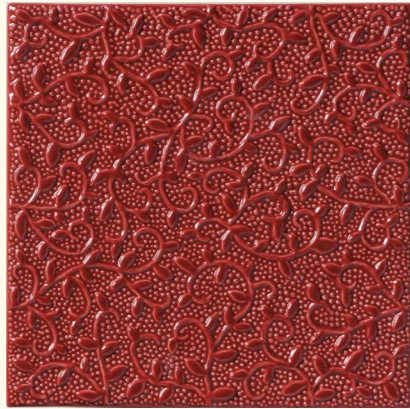

ORNAMENTE ERZÄHLEN GESCHICHTEN

2137_01

Das romantische Kachelmuster „Arabesco“

Eine romantische Geschichte aus der Natur

Die neue Kachel mit dem Muster „Arabesco“ der Keramikmanufaktur Sommerhuber erzählt die Geschichte von längst vergangenen Zeiten, von Romantik und der Liebe zur Natur.

2137: Kachel Arabesco 139,
Feuerkachel 241
Glaser: 487 mondstein mittel glänzend
Technik: Hoxter
KE 260

Planungsvielfalt

Die Planung eines Kachelofens oder Kachelkamins der Keramikmanufaktur Sommerhuber orientiert sich an den individuellen Raum- und Platzverhältnissen und besonders an den Wünschen nach Form, Farbe und Oberflächenstruktur – allen Kachelöfen gemeinsam sind die Behaglichkeit und die wohlthuende keramische Strahlungswärme.

356 honig

423 kirsche glänzend

484 aquamarin mittel glänzend

010 ofengrün

224 torf dunkel

449 lava

Die Keramikmanufaktur Sommerhuber hat aus ihrem wunderbaren Schatz von traditionellen, über Jahrhunderte aufbewahrten Kacheln aus der Renaissance und mit viel handwerklichem Können und Liebe zum Detail die neue Kacheloberfläche „Arabesco“ geschaffen. Eine Kachel in der Tradition der naturverbundenen, floralen

Flächenmuster in vielen verschiedenen Glasuren, die sowohl als Akzent in Form eines Simses oder vollflächig eine besondere Geschichte erzählt. Vielleicht eine Geschichte aus der Renaissance, in der die stilisierten Gabelblattranken ein Stilelement waren, die fast überall eingesetzt wurden, von der Architektur bis hin zur Verzierung von Stoffen und Büchern.