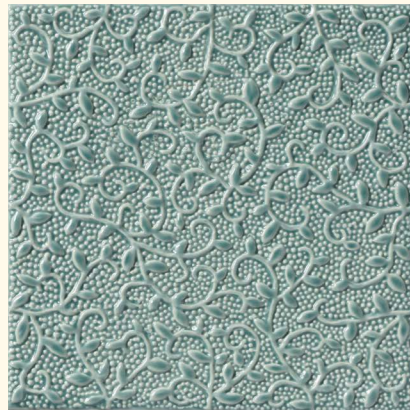

2137: Kachel Arabesco 139,
Feuerkachel 241
Glaser: 487 mondstein mittel glänzend
Technik: Hoxter
KE 260

Planungsvielfalt

Die Planung eines Kachelofens oder Kachelkamins der Keramikmanufaktur Sommerhuber orientiert sich an den individuellen Raum- und Platzverhältnissen und besonders an den Wünschen nach Form, Farbe und Oberflächenstruktur – allen Kachelöfen gemeinsam sind die Behaglichkeit und die wohlthuende keramische Strahlungswärme.

356 honig

423 kirsche glänzend

484 aquamarin mittel glänzend

010 ofengrün

224 torf dunkel

449 lava

Die Keramikmanufaktur Sommerhuber hat aus ihrem wunderbaren Schatz von traditionellen, über Jahrhunderte aufbewahrten Kacheln aus der Renaissance und mit viel handwerklichem Können und Liebe zum Detail die neue Kacheloberfläche „Arabesco“ geschaffen. Eine Kachel in der Tradition der naturverbundenen, floralen

Flächenmuster in vielen verschiedenen Glasuren, die sowohl als Akzent in Form eines Simses oder vollflächig eine besondere Geschichte erzählt. Vielleicht eine Geschichte aus der Renaissance, in der die stilisierten Gabelblattranken ein Stilelement waren, die fast überall eingesetzt wurden, von der Architektur bis hin zur Verzierung von Stoffen und Büchern.